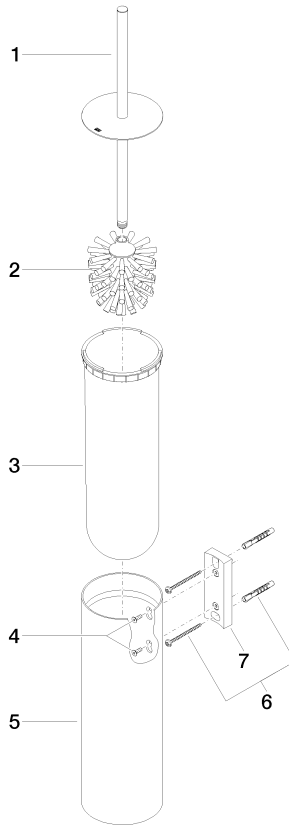

83 910 979

- Bürstenkopf, mattschwarz
- Breite 100 mm
- Höhe 456 mm
- Ausladung 110 mm

Passt zu: MADISON, MEM, TARA, CL.1,
LISSÉ, VAIA, META, CYO

	Chrom	83 910 979-00
	Platin gebürstet	83 910 979-06
	Platin	83 910 979-08
	Dark Chrome	83 910 979-19
	Light Gold	83 910 979-26
	Light Gold gebürstet	83 910 979-27
	Messing gebürstet (23kt Gold)	83 910 979-28
	Schwarz matt	83 910 979-33
	Bronze gebürstet	83 910 979-42
	Champagne gebürstet (22kt Gold)	83 910 979-46
	Chrom gebürstet	83 910 979-93
	Dark Platinum gebürstet	83 910 979-99

83 910 979

83 910 979

Ersatzteile für die
anderen
Oberflächenvarianten
finden Sie hier: Platin
gebürstet

Ersatzteilstückliste

Nr.	Artikelnummer	Benennung	Verbaumenge	Lieferzeit
1	90 20 97 505 01-00	Griff	1	10
2	90 18 50 601 00 90	Buerste	1	2
3	08 18 40 524 90	Einsatz	1	2
4	90 30 30 014 00 90	Schraube	1	2
5	08 23 01 503-00	Gehaeuse	1	10
6	05 30 31 025 00 90	Befestigungssatz	2	2
7	05 18 40 287 00 90	Halter	1	2