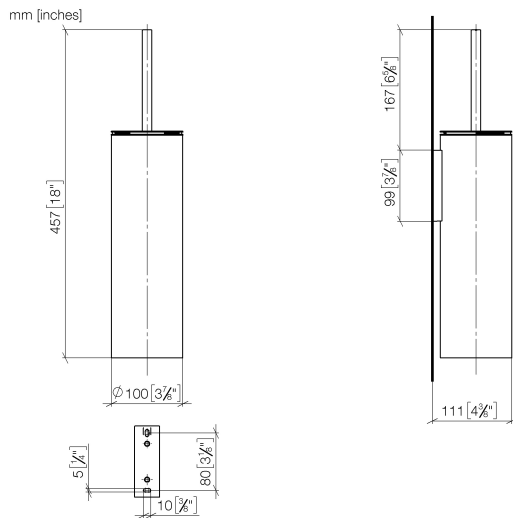

83 910 979

- Bürstenkopf, mattschwarz
- Breite 100 mm
- Höhe 456 mm
- Ausladung 110 mm

Passt zu: MADISON, MEM, TARA, CL.1,
LISSÉ, VAIA, META, CYO

	Chrom	83 910 979-00
	Platin gebürstet	83 910 979-06
	Platin	83 910 979-08
	Dark Chrome	83 910 979-19
	Light Gold	83 910 979-26
	Light Gold gebürstet	83 910 979-27
	Messing gebürstet (23kt Gold)	83 910 979-28
	Schwarz matt	83 910 979-33
	Bronze gebürstet	83 910 979-42
	Champagne gebürstet (22kt Gold)	83 910 979-46
	Chrom gebürstet	83 910 979-93
	Dark Platinum gebürstet	83 910 979-99

83 910 979

83 910 979

Ersatzteile für die
anderen
Oberflächenvarianten
finden Sie hier: Platin
gebürstet

Ersatzteilstückliste

Nr.	Artikelnummer	Benennung	Verbaumenge	Lieferzeit
1	90 20 97 505 01-00	Griff	1	10
2	90 18 50 601 00 90	Buerste	1	2
3	08 18 40 524 90	Einsatz	1	2
4	90 30 30 014 00 90	Schraube	1	2
5	08 23 01 503-00	Gehaeuse	1	10
6	05 30 31 025 00 90	Befestigungssatz	2	2
7	05 18 40 287 00 90	Halter	1	2